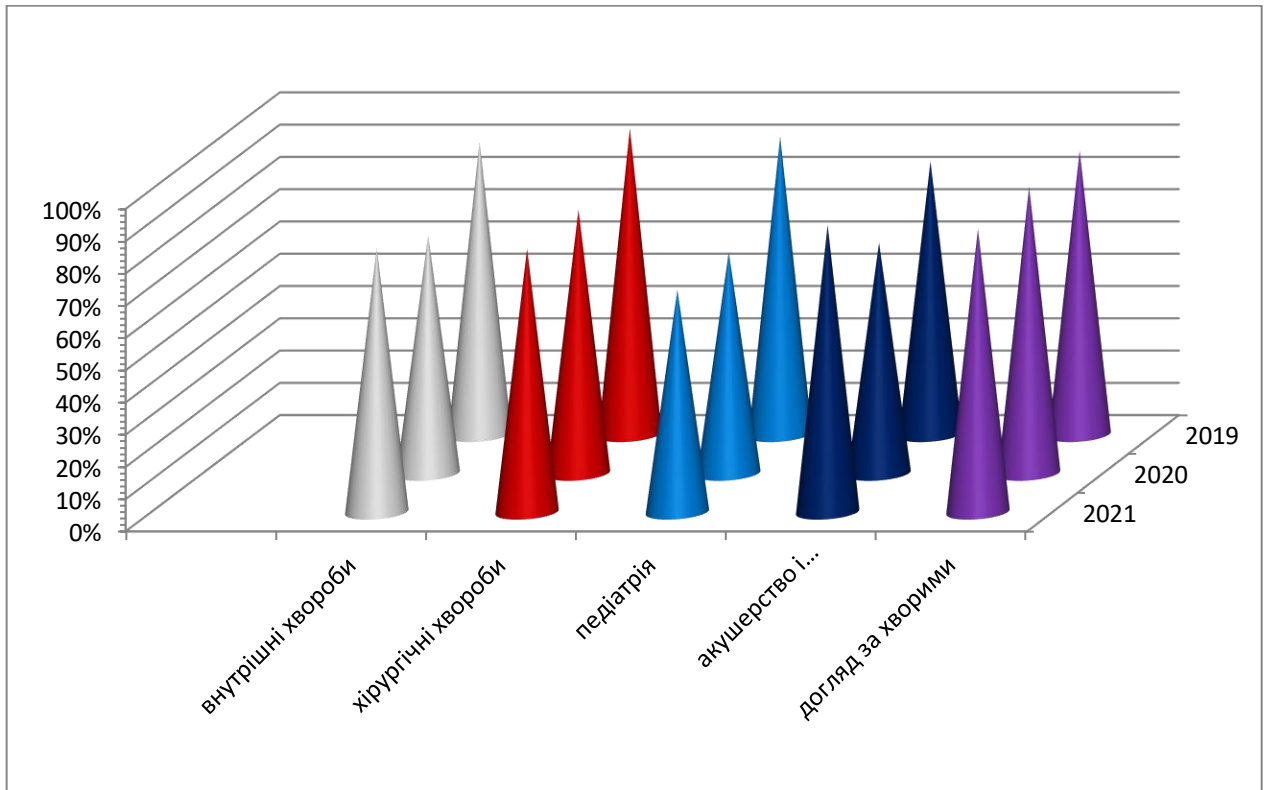

МОНІТОРИНГ ЯКОСТІ ЗНАНЬ
ЛІЦЕНЗІЙНОГО ІНТЕГРОВАНОГО ІСПИТУ КРОК М
ЛІКУВАЛЬНА СПРАВА 2019-2021 РОКИ

МОНІТОРИНГ ЯКОСТІ ЗНАНЬ

ЛІЦЕНЗІЙНОГО ІНТЕГРОВАНОГО ІСПИТУ КРОК М СЕСТРИНСЬКА СПРАВА 2019-2021 РОКИ